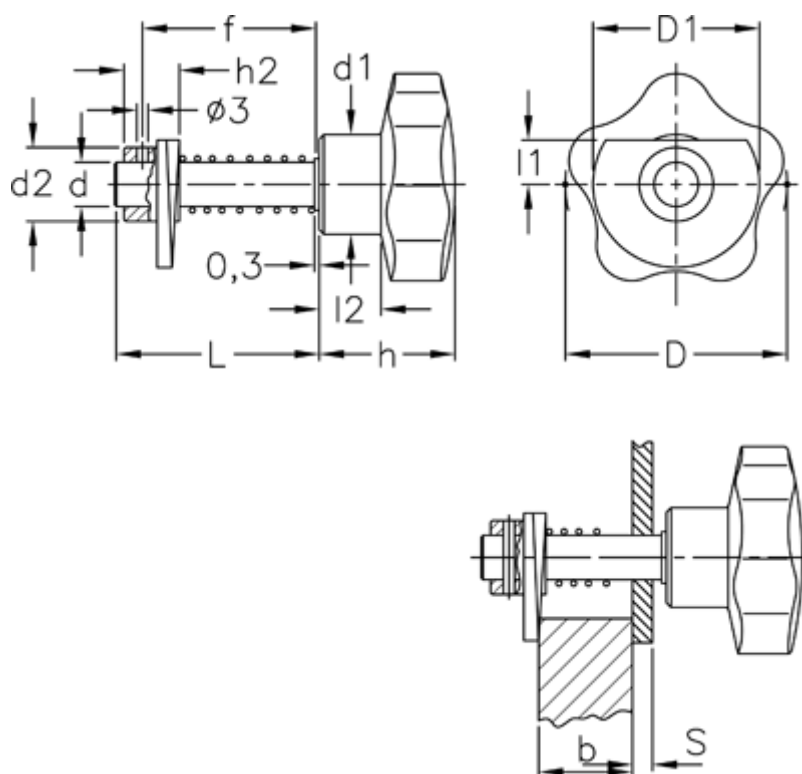

Varenummer: 2310068466
 Beskrivelse: E+G Dørrigel
 VCK.362/60-3-S-INOX

Mål

D = 60	Hulstørrelse	= 12 H9
d = 12	L	= 64
D1 = 45	l1	= 12
d1 = 27	l2	= 17
d2 = 20	S+b Dørtykkelse S>5 mm	= 17 til 49
f = S + b + 8,5 mm		
h = 37		
h2 = 15		